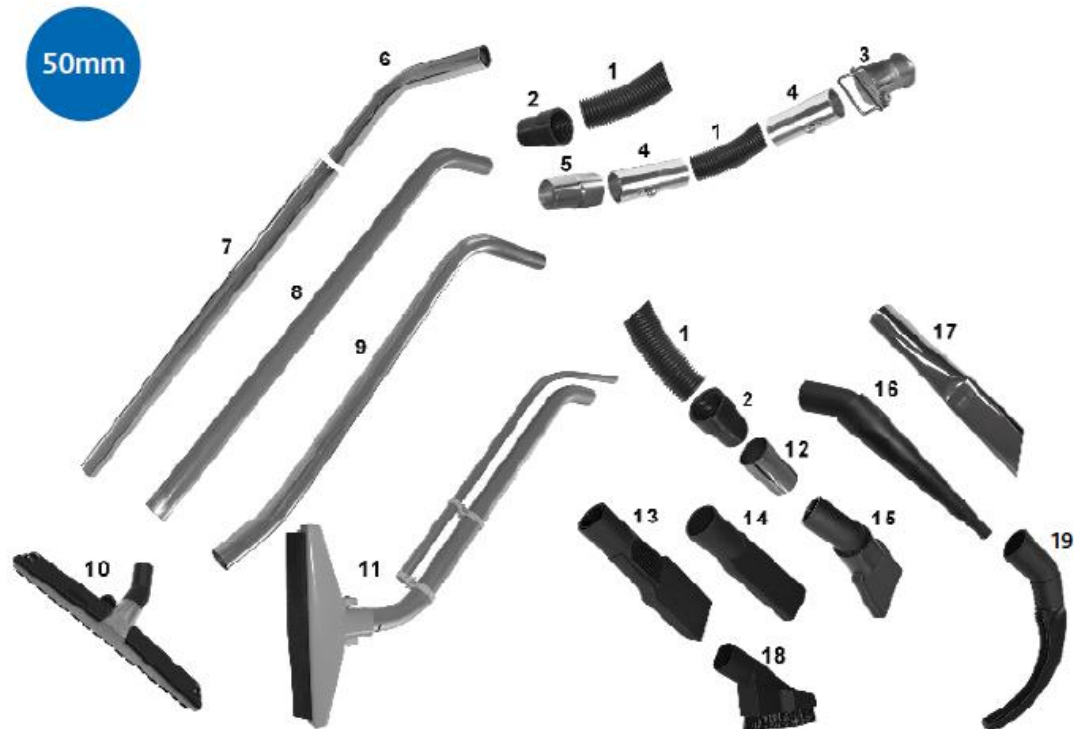

SAUGZUBEHÖR

Pos.	Modell	Beschreibung
1	ANHO-038	Schlauch antistatisch / Flexible antistatique NW38
2	MUHO-038	Schlauchanschluss / Raccord de flexible NW 38
3	COKL-080-050	Klappenventil 050 zum Anschluss an GAPI 080
4	HOCO-050-038	Schlauchkupplung / Connexion de flexible 50-38
5	PIDI-038	Anschluss für HOCO / Raccord de flexibl pour HOCO 50-38
6	CLBE-038	Saugrohrbogen / Coude de flexible d'aspiration NW 38
7	CLPI-038	Saugrohr / Tuyau d'aspiration NW 38
8	CLPA-038	Saugrohr Aluminium
9	CLPC-038	Saugrohr komplett / Tuyau d'aspiration complet NW 38
10	CLPT-038	Teleskoprohr NW 38
11	FLNO-038	Bodensaugdüse / Buse d'aspiration de sol NW 38
12	FLNZ-038	Rundbürste Kunsstoff / Brosse ronde matière plastique NW 38
13	STAD-038	Metalladapter für Bürsten und Spaltmundstücke
14	PKBR-038	Kabelbürste NW 38
15	CLNO-038050	Spaltmundstück / Embouchure NW 38-50 auch für NW 50
16	PTNO-0380-50	Spaltmundstück / Embouchure NW 38
17	TFNO-038	Spaltmundstück / Embouchure NW 38
18	CONO-038	Runddüse / Brosse ronde NW 38
19	STNO-038	Spaltmundstück Stahl verzinkt / Embouchure en acier galvanisé NW 38
20	CLBR-038	Bürste / Brosse NW 38-50 auch für NW 50
21	CLBZ-038	Bürste / Brosse NW 38
22	PLNO-038	Sicheldüse mit Bürsten NW 38