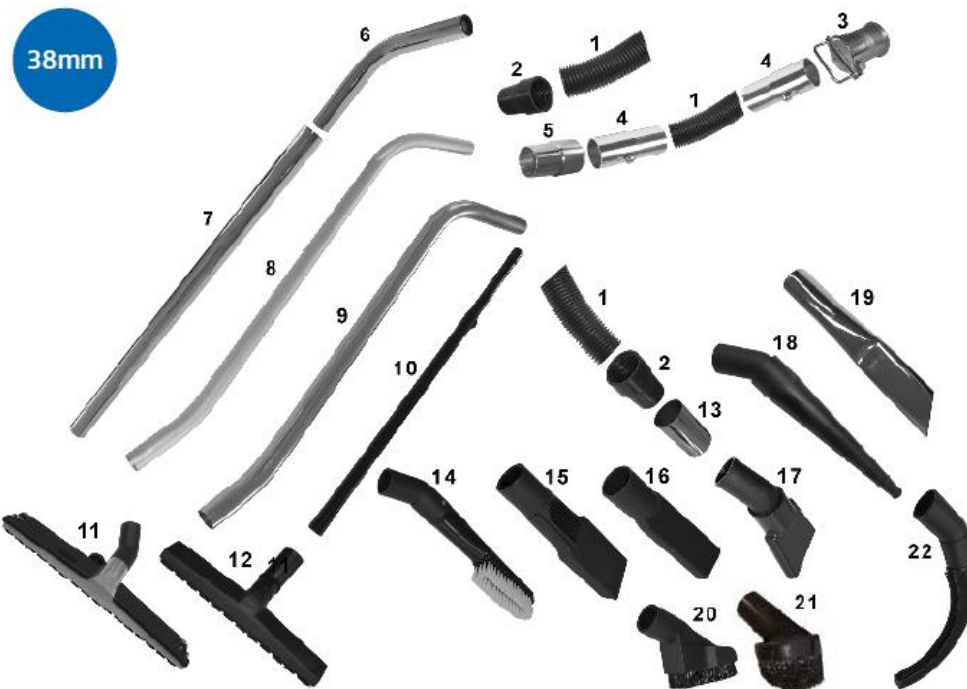

SAUGZUBEHÖR

Pos.	Modell	Beschreibung
1	ANHO-038	Schlauch antistatisch / Flexible antistatique NW38
2	MUHO-038	Schlauchanschluss / Raccord de flexible NW 38
3	COKL-080-050	Klappenventil 050 zum Anschluss an GAPI 080
4	HOCO-050-038	Schlauchkupplung / Connexion de flexible 50-38
5	PIDI-038	Anschluss für HOCO / Raccord de flexibl pour HOCO 50-38
6	CLBE-038	Saugrohrbogen / Coude de flexible d'aspiration NW 38
7	CLPI-038	Saugrohr / Tuyau d'aspiration NW 38
8	CLPA-038	Saugrohr Aluminium
9	CLPC-038	Saugrohr komplett / Tuyau d'aspiration complet NW 38
10	CLPT-038	Teleskoprohr NW 38
11	FLNO-038	Bodensaugdüse / Buse d'aspiration de sol NW 38
12	FLNZ-038	Rundbürste Kunsstoff / Brosse ronde matière plastique NW 38
13	STAD-038	Metalladapter für Bürsten und Spaltmundstücke
14	PKBR-038	Kabelbürste NW 38
15	CLNO-038050	Spaltmundstück / Embouchure NW 38-50 auch für NW 50
16	PTNO-0380-50	Spaltmundstück / Embouchure NW 38
17	TFNO-038	Spaltmundstück / Embouchure NW 38
18	CONO-038	Runddüse / Brosse ronde NW 38
19	STNO-038	Spaltmundstück Stahl verzinkt / Embouchure en acier galvanisé NW 38
20	CLBR-038	Bürste / Brosse NW 38-50 auch für NW 50
21	CLBZ-038	Bürste / Brosse NW 38
22	PLNO-038	Sicheldüse mit Bürsten NW 38