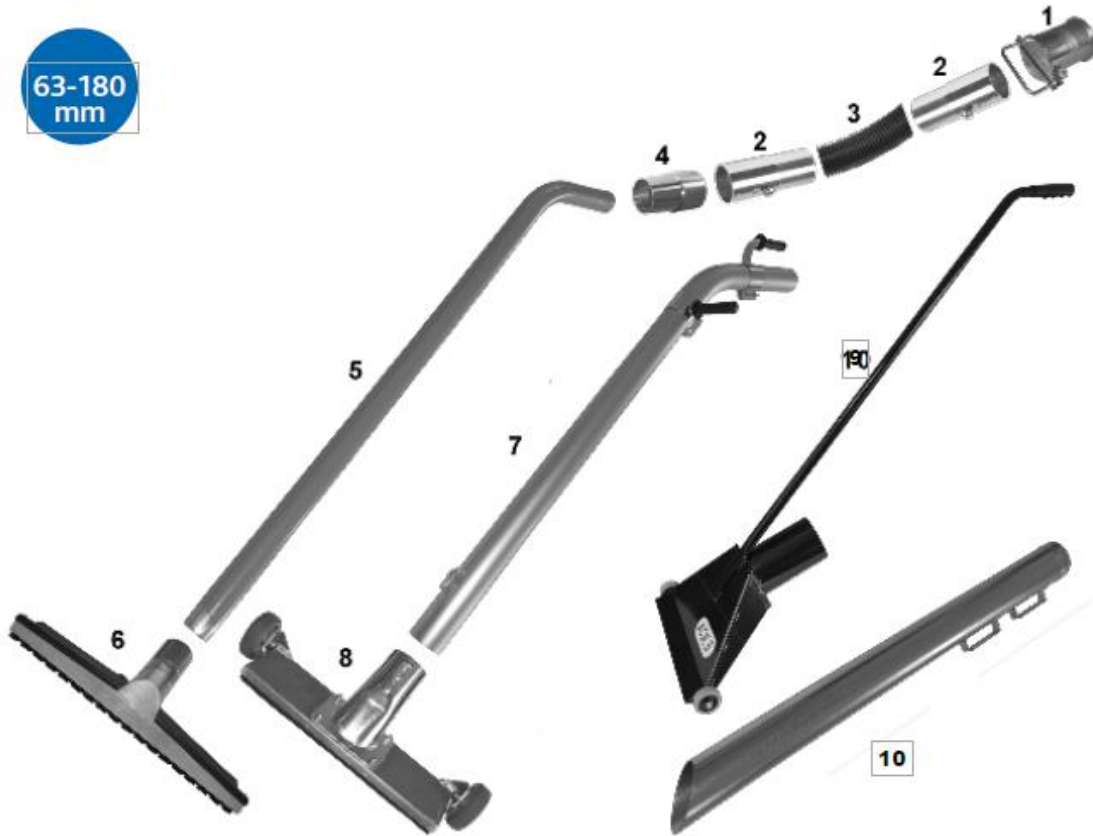

63-180
mm

Pos.	Modell	Beschreibung
1	COKL 80-63	Klappenventil 63 zum Anschluss an GAPI NW 80
2	HOCO-063-063	Schlauchkupplung / Connexion de flexible 63-63
3	ANHO-063	Schlauch antistatisch / Flexible antistatique NW 63
4	PIDI-063	Anschluss / Raccord de flexibl für HOCO 063
5	CLPA-063	Saugrohr Aluminium NW 63
6	FLNO-063	Bodensaugdüse / Buse d'aspiration de sol NW 63
7	CLPA-076	Saugrohr Aluminium NW76
8	FLNO-076	Bodensaugdüse / Buse d'aspiration de sol NW 76
9	CLPH-100	Bodensaugdüse / Buse d'aspiration de sol NW 100
10	CLBP-120	Spaltmundstück / Embouchure NW 120
10	CLBP-160	Spaltmundstück / Embouchure NW 160
10	CLBP-180	Spaltmundstück / Embouchure NW 180